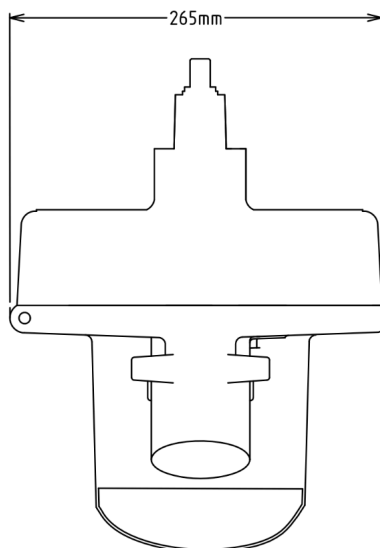

Installatietekeningen

Front aanzicht

Zij aanzicht

Boven aanzicht

Accessoires

Optionele accessoires

PNC-code	Beschrijving
Schijven/roosters 205 mm	
650077	REEPJES SNIJSCHIJF 4x4 mm, schijf Ø 200 mm, roestvrijstaal, met S-messen, inclusief opbergrek
650078	REEPJES SNIJSCHIJF 6x6 mm, schijf Ø 200 mm, roestvrijstaal, met S-messen, inclusief opbergrek
650079	REEPJES SNIJSCHIJF 8x8 mm, schijf Ø 200 mm, roestvrijstaal, met S-messen, inclusief opbergrek
650080	REEPJES SNIJSCHIJF 10x10 mm, schijf Ø 200 mm, roestvrijstaal, met S-messen, inclusief opbergrek
650081	SNIJSCHIJF 0,6 mm, schijf Ø 200 mm, roestvrijstaal, met S-messen, ook voor combinatie met blokjes- en reepjesramen, inclusief opbergrek
650082	SNIJSCHIJF 1 mm, schijf Ø 200 mm, roestvrijstaal, met S-messen, ook voor combinatie met blokjes- en reepjesramen, inclusief opbergrek
650083	SNIJSCHIJF 2 mm, schijf Ø 200 mm, roestvrijstaal, met S-messen, ook voor combinatie met blokjes- en reepjesramen, inclusief opbergrek
650084	SNIJSCHIJF 3 mm, schijf Ø 200 mm, roestvrijstaal, met S-messen, ook voor combinatie met blokjes- en reepjesramen, inclusief opbergrek
650085	SNIJSCHIJF 4 mm, schijf Ø 200 mm, roestvrijstaal, met S-messen, ook voor combinatie met blokjes- en reepjesramen, inclusief opbergrek
650086	SNIJSCHIJF 5 mm, schijf Ø 200 mm, roestvrijstaal, met S-messen, ook voor combinatie met blokjes- en reepjesramen, inclusief opbergrek
650087	SNIJSCHIJF 6 mm, schijf Ø 200 mm, roestvrijstaal, met S-messen, ook voor combinatie met blokjes- en reepjesramen, inclusief opbergrek
650088	SNIJSCHIJF 8 mm, schijf Ø 200 mm, roestvrijstaal, met S-mes, ook voor combinatie met blokjes- en reepjesramen, inclusief opbergrek
650089	SNIJSCHIJF 2 mm gegolfd, schijf Ø 200 mm, roestvrijstaal, met golf S-messen, ook voor combinatie met blokjes- en reepjesramen, inclusief opbergrek
650090	SNIJSCHIJF 3 mm gegolfd, schijf Ø 200 mm, roestvrijstaal, met golf S-messen, ook voor combinatie met blokjes- en reepjesramen, inclusief opbergrek
650091	SNIJSCHIJF 6 mm gegolfd, schijf Ø 200 mm, roestvrijstaal, met golf S-messen, ook voor combinatie met blokjes- en reepjesramen, inclusief opbergrek
650158	REEPJES SNIJSCHIJF 2x8 mm, schijf Ø 200 mm, roestvrijstaal, met S-messen, inclusief opbergrek
650159	REEPJES SNIJSCHIJF 2x10 mm, schijf Ø 200 mm, roestvrijstaal, met S-messen, inclusief opbergrek
650160	SNIJSCHIJF 10 mm, schijf Ø 200 mm, roestvrijstaal, met S-mes, ook voor combinatie met blokjes- en reepjesramen, inclusief opbergrek
650161	SNIJSCHIJF 12 mm, schijf Ø 200 mm, roestvrijstaal, met S-mes, ook voor combinatie met blokjes- en reepjesramen, inclusief opbergrek
650162	SNIJSCHIJF 8 mm gegolfd, schijf Ø 200 mm, roestvrijstaal, met golf S-mes, ook voor combinatie met blokjes- en reepjesramen, inclusief opbergrek
650164	SNIJSCHIJF 10 mm gegolfd, schijf Ø 200 mm, roestvrijstaal, met golf S-mes, ook voor combinatie met blokjes- en reepjesramen, inclusief opbergrek
650165	SNIJSCHIJF 13 mm, schijf Ø 200 mm, roestvrijstaal, met S-mes, ook voor combinatie met blokjes- en reepjesramen, inclusief opbergrek
650166	REEPJES SNIJSCHIJF 2x2 mm, schijf Ø 200 mm, roestvrijstaal, met S-messen, inclusief opbergrek
650167	REEPJES SNIJSCHIJF 3x3 mm, schijf Ø 200 mm, roestvrijstaal, met S-messen, inclusief opbergrek
653566	BLOKJESRAAM 5x5 mm, voor combinatie met C-SX of C-WX snijschijf, inclusief opbergrek