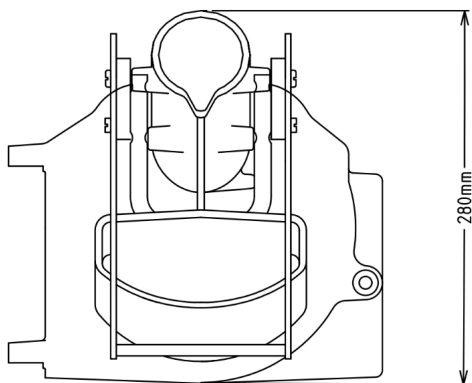

Installatietekeningen

Front aanzicht