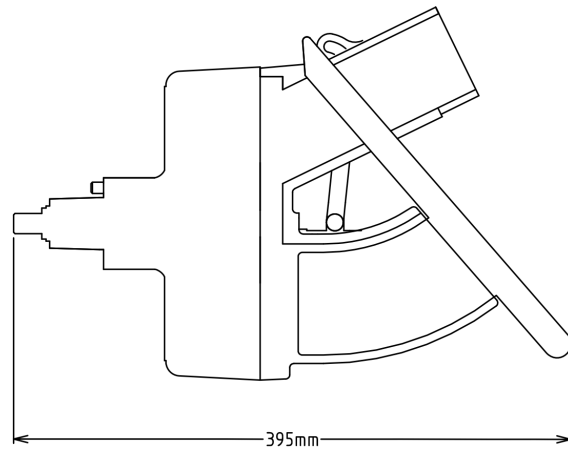

Zij aanzicht